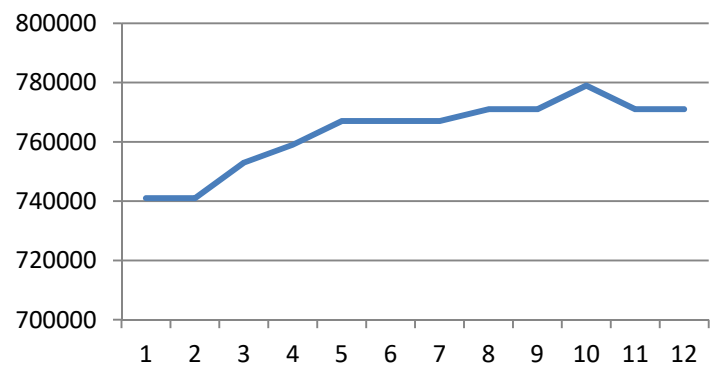

### Zubau Photovoltaik in Marbach im Jahr 2016 in KWh/Jahr

### Anlagenzubau 2016

Monate 2016	1	2	3	4	5	6	7	8	9	10	11	12
Photovoltaikstrom	741000	741000	753000	759000	767000	767000	767000	771000	771000	779000	771000	771000
Anlagen	0	0	2	1	1	0	0	1	0	1	0	0
KWp	0	0	13	7	8	0	0	5	0	7	0	0