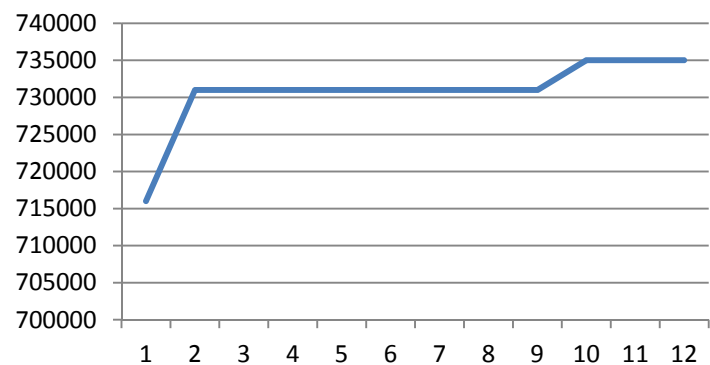

Zubau Photovoltaik in Marbach im Jahr 2014 in KWh/Jahr

Anlagenzubau 2014

Monate 2014	1	2	3	4	5	6	7	8	9	10	11	12
Photovoltaikstrom	716000	731000	731000	731000	731000	731000	731000	731000	731000	735000	735000	735000
Anlagen	0	2	0	0	0	0	0	0	0	2	0	0
KWp	0	15	0							5		