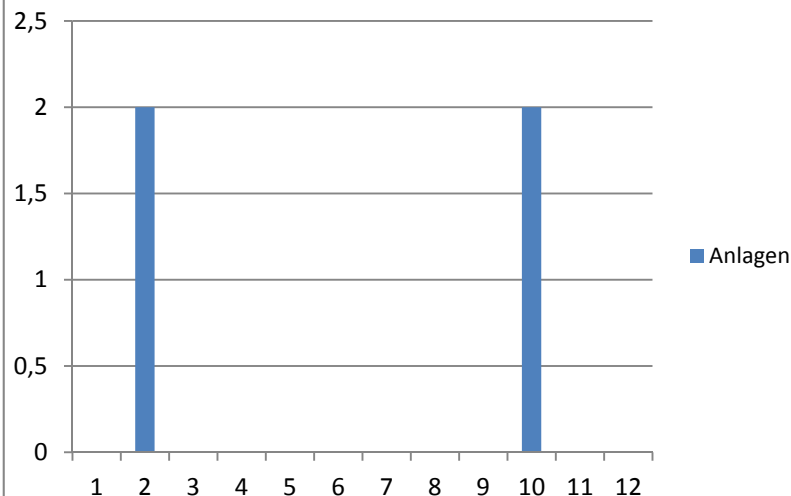

Zubau Photovoltaik in Marbach im Jahr 2014 in KWh/Jahr

Anlagenzubau 2014

Monate 2014	1	2	3	4	5	6	7	8	9	10	11	12
Photovoltaikstrom	716000	731000	731000	731000	731000	731000	731000	731000	731000	735000	735000	735000
Anlagen	0	2	0	0	0	0	0	0	0	2	0	0
KWp	0	15	0							5		